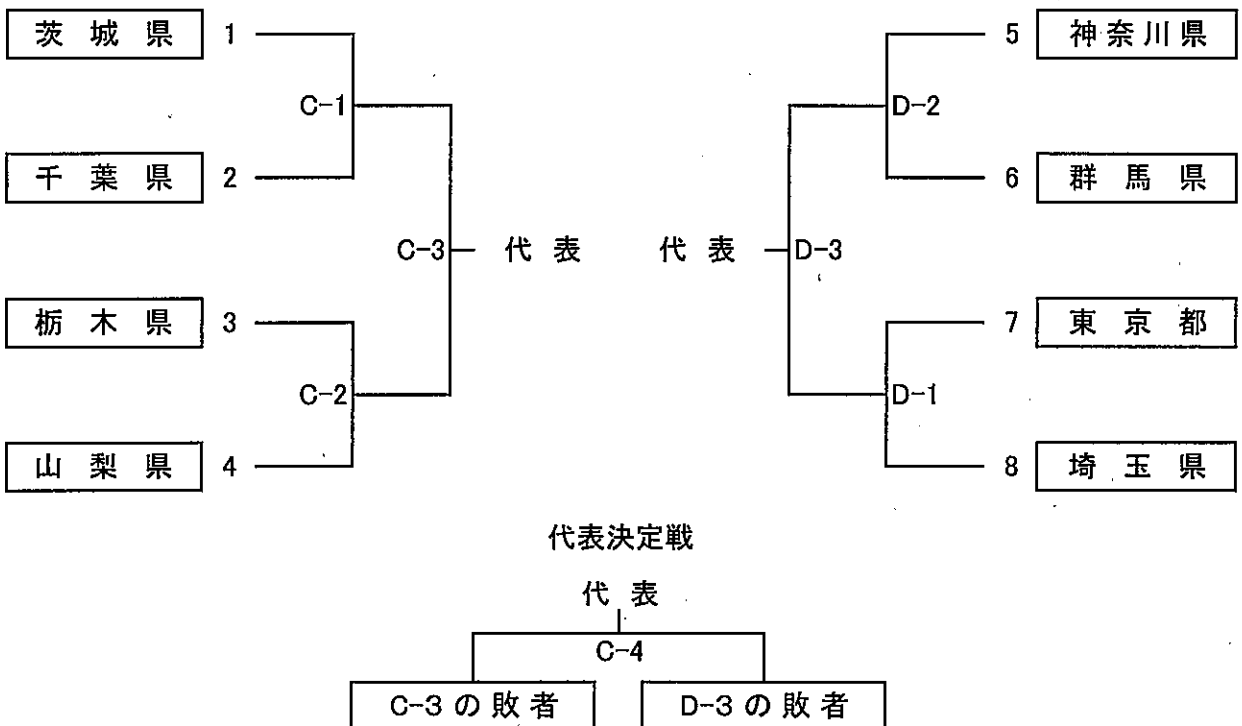

# バレーボール競技組合せ表

【 成年男子 】

8月27日(土)10:00試合開始

A・B:甲府市総合市民会館

【 成年女子 】

8月27日(土)10:00試合開始

C・D:小瀬スポーツ公園体育館

# バレーボール競技組合せ表

【少年男子】

A・B:甲府市総合市民会館

【少年女子】

C・D:小瀬スポーツ公園体育館

平成28年度 第71回国民体育大会関東ブロック大会 バレーボール競技  
試合日程

平成28年8月27日(土) 試合開始時刻 10:00

会 場	甲府市総合市民会館		小瀬スポーツ公園体育館	
	Aコート	Bコート	Cコート	Dコート
第 1 試合	成年男子A-1	成年男子B-1	成年女子C-1	成年女子D-1
第 2 試合	成年男子A-2	成年男子B-2	成年女子C-2	成年女子D-2
第 3 試合	少年男子A-1	少年男子B-1	少年女子C-1	少年女子D-1
第 4 試合	成年男子A-3	成年男子B-3	成年女子C-3	成年女子D-3
第 5 試合	少年男子A-2	少年男子B-2	少年女子C-2	少年女子D-2
第 6 試合	成年男子代表決定戦 A-4		成年女子代表決定戦 C-4	

平成28年8月28日(日) 試合開始時刻 10:00

会 場	甲府市総合市民会館		小瀬スポーツ公園体育館	
	Aコート	Bコート	Cコート	Dコート
第 1 試合	少年男子A-3	少年男子B-3	少年女子C-3	少年女子D-3
第 2 試合	少年男子A-4	少年男子B-4	少年女子C-4	少年女子D-4
第 3 試合	少年男子A-5	少年男子B-5	少年女子C-5	少年女子D-5

※ ・会場の開場時刻は、午前8時30分とする。

・両日とも、試合開始時刻を10:00とし、その後試合は追い込みで実施する。

但し、男子会場については、前試合終了後10分の合同練習後にプロトロールに入る。

・連続試合の場合は、前の試合終了後30分の休憩後にプロトロールに入る。

なお、上記合同練習時間は、この休憩時間に含むものとする。

開 始 式

成 年 平成28年8月27日(土) 9:00 甲府市総合市民会館 小瀬スポーツ公園体育館

少 年 平成28年8月28日(日) 9:00 甲府市総合市民会館 小瀬スポーツ公園体育館