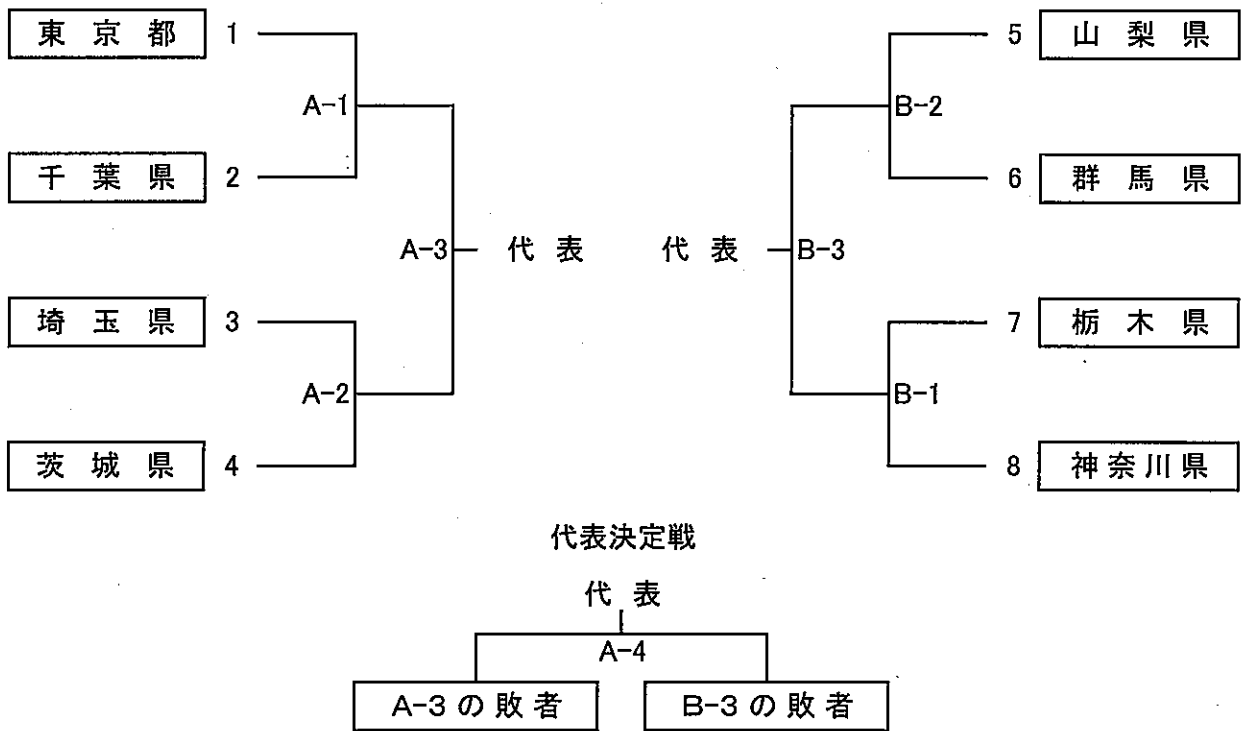

# バレーボール競技組合せ表

【 成年男子 】

8月27日(土)10:00試合開始

A・B:甲府市総合市民会館

【 成年女子 】

8月27日(土)10:00試合開始

C・D:小瀬スポーツ公園体育館

# バレーボール競技組合せ表

【少年男子】

A・B:甲府市総合市民会館

【少年女子】

C・D:小瀬スポーツ公園体育館

平成28年度 第71回国民体育大会関東ブロック大会 バレーボール競技  
試合日程

平成28年8月27日(土) 試合開始時刻 10:00

会 場	甲府市総合市民会館		小瀬スポーツ公園体育館	
	Aコート	Bコート	Cコート	Dコート
第1試合	成年男子A-1	成年男子B-1	成年女子C-1	成年女子D-1
第2試合	成年男子A-2	成年男子B-2	成年女子C-2	成年女子D-2
第3試合	少年男子A-1	少年男子B-1	少年女子C-1	少年女子D-1
第4試合	成年男子A-3	成年男子B-3	成年女子C-3	成年女子D-3
第5試合	少年男子A-2	少年男子B-2	少年女子C-2	少年女子D-2
第6試合	成年男子代表決定戦 A-4		成年女子代表決定戦 C-4	

平成28年8月28日(日) 試合開始時刻 10:00

会 場	甲府市総合市民会館		小瀬スポーツ公園体育館	
	Aコート	Bコート	Cコート	Dコート
第1試合	少年男子A-3	少年男子B-3	少年女子C-3	少年女子D-3
第2試合	少年男子A-4	少年男子B-4	少年女子C-4	少年女子D-4
第3試合	少年男子A-5	少年男子B-5	少年女子C-5	少年女子D-5

※ ・会場の開場時刻は、午前8時30分とする。

・両日とも、試合開始時刻を10:00とし、その後試合は追い込みで実施する。

但し、男子会場については、前試合終了後10分の合同練習後にプロトロールに入る。

・連続試合の場合は、前の試合終了後30分の休憩後にプロトロールに入る。

なお、上記合同練習時間は、この休憩時間に含むものとする。

開 始 式

成 年 平成28年8月27日(土) 9:00 甲府市総合市民会館 小瀬スポーツ公園体育館

少 年 平成28年8月28日(日) 9:00 甲府市総合市民会館 小瀬スポーツ公園体育館