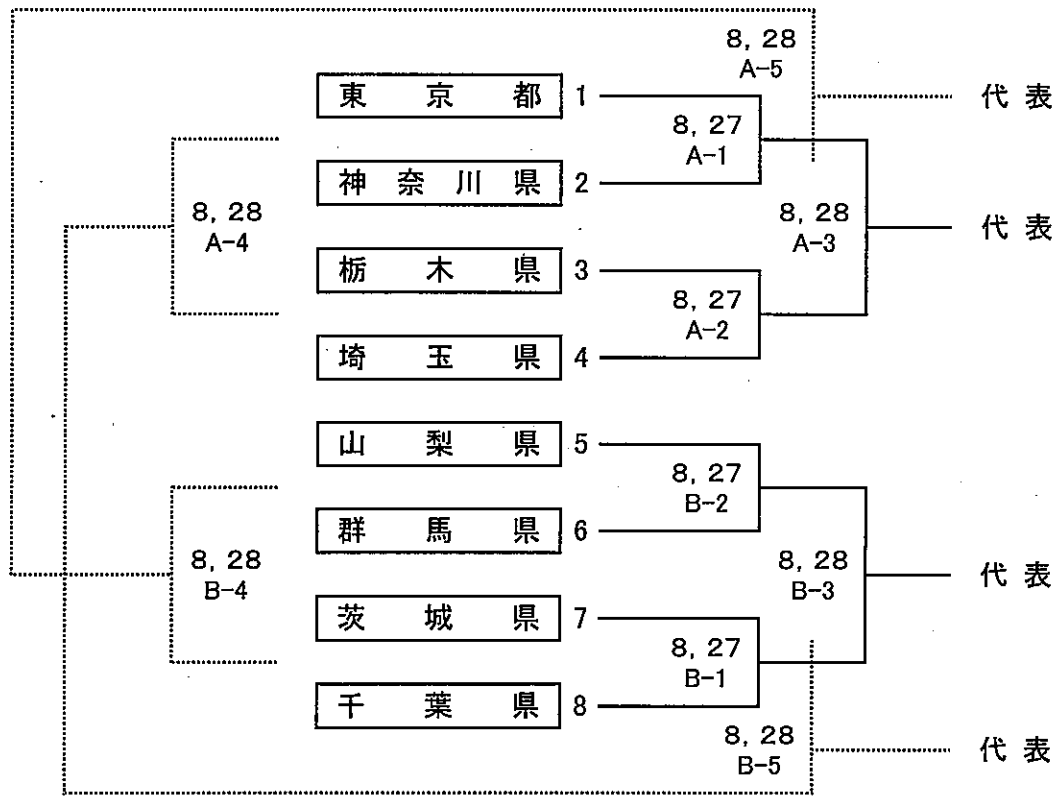

# バレーボール競技組合せ表

【 成年男子 】

8月27日(土)10:00試合開始

A・B:甲府市総合市民会館

【 成年女子 】

8月27日(土)10:00試合開始

C・D:小瀬スポーツ公園体育館

# バレーボール競技組合せ表

【少年男子】

A・B:甲府市総合市民会館

【少年女子】

C・D:小瀬スポーツ公園体育館

平成28年度 第71回国民体育大会関東ブロック大会 バレーボール競技  
試合日程

平成28年8月27日(土) 試合開始時刻 10:00

会 場	甲府市総合市民会館		小瀬スポーツ公園体育館	
	Aコート	Bコート	Cコート	Dコート
第1試合	成年男子A-1	成年男子B-1	成年女子C-1	成年女子D-1
第2試合	成年男子A-2	成年男子B-2	成年女子C-2	成年女子D-2
第3試合	少年男子A-1	少年男子B-1	少年女子C-1	少年女子D-1
第4試合	成年男子A-3	成年男子B-3	成年女子C-3	成年女子D-3
第5試合	少年男子A-2	少年男子B-2	少年女子C-2	少年女子D-2
第6試合	成年男子代表決定戦 A-4		成年女子代表決定戦 C-4	

平成28年8月28日(日) 試合開始時刻 10:00

会 場	甲府市総合市民会館		小瀬スポーツ公園体育館	
	Aコート	Bコート	Cコート	Dコート
第1試合	少年男子A-3	少年男子B-3	少年女子C-3	少年女子D-3
第2試合	少年男子A-4	少年男子B-4	少年女子C-4	少年女子D-4
第3試合	少年男子A-5	少年男子B-5	少年女子C-5	少年女子D-5

※ ・会場の開場時刻は、午前8時30分とする。

・両日とも、試合開始時刻を10:00とし、その後試合は追い込みで実施する。

但し、男子会場については、前試合終了後10分の合同練習後にプロトロールに入る。

・連続試合の場合は、前の試合終了後30分の休憩後にプロトロールに入る。

なお、上記合同練習時間は、この休憩時間に含むものとする。

開 始 式

成 年 平成28年8月27日(土) 9:00 甲府市総合市民会館 小瀬スポーツ公園体育館

少 年 平成28年8月28日(日) 9:00 甲府市総合市民会館 小瀬スポーツ公園体育館