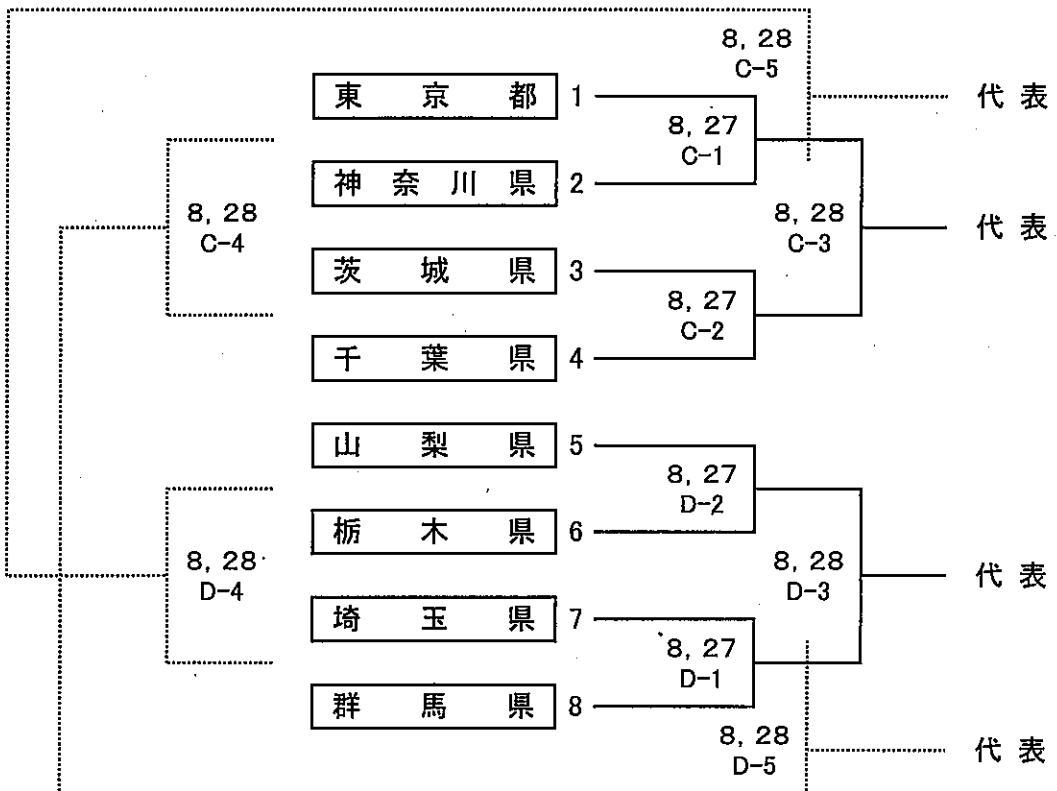

# バレーボール競技組合せ表

【少年男子】

A・B:甲府市総合市民会館

【少年女子】

C・D:小瀬スポーツ公園体育館

平成28年度 第71回国民体育大会関東ブロック大会 バレーボール競技  
試合日程

平成28年8月27日(土) 試合開始時刻 10:00

会 場	甲府市総合市民会館		小瀬スポーツ公園体育館	
	Aコート	Bコート	Cコート	Dコート
第 1 試合	成年男子A-1	成年男子B-1	成年女子C-1	成年女子D-1
第 2 試合	成年男子A-2	成年男子B-2	成年女子C-2	成年女子D-2
第 3 試合	少年男子A-1	少年男子B-1	少年女子C-1	少年女子D-1
第 4 試合	成年男子A-3	成年男子B-3	成年女子C-3	成年女子D-3
第 5 試合	少年男子A-2	少年男子B-2	少年女子C-2	少年女子D-2
第 6 試合	成年男子代表決定戦 A-4		成年女子代表決定戦 C-4	

平成28年8月28日(日) 試合開始時刻 10:00

会 場	甲府市総合市民会館		小瀬スポーツ公園体育館	
	Aコート	Bコート	Cコート	Dコート
第 1 試合	少年男子A-3	少年男子B-3	少年女子C-3	少年女子D-3
第 2 試合	少年男子A-4	少年男子B-4	少年女子C-4	少年女子D-4
第 3 試合	少年男子A-5	少年男子B-5	少年女子C-5	少年女子D-5

※ ・会場の開場時刻は、午前8時30分とする。

・両日とも、試合開始時刻を10:00とし、その後試合は追い込みで実施する。

但し、男子会場については、前試合終了後10分の合同練習後にプロトロールに入る。

・連続試合の場合は、前の試合終了後30分の休憩後にプロトロールに入る。

なお、上記合同練習時間は、この休憩時間に含むものとする。

開 始 式

成 年 平成28年8月27日(土) 9:00 甲府市総合市民会館 小瀬スポーツ公園体育館

少 年 平成28年8月28日(日) 9:00 甲府市総合市民会館 小瀬スポーツ公園体育館