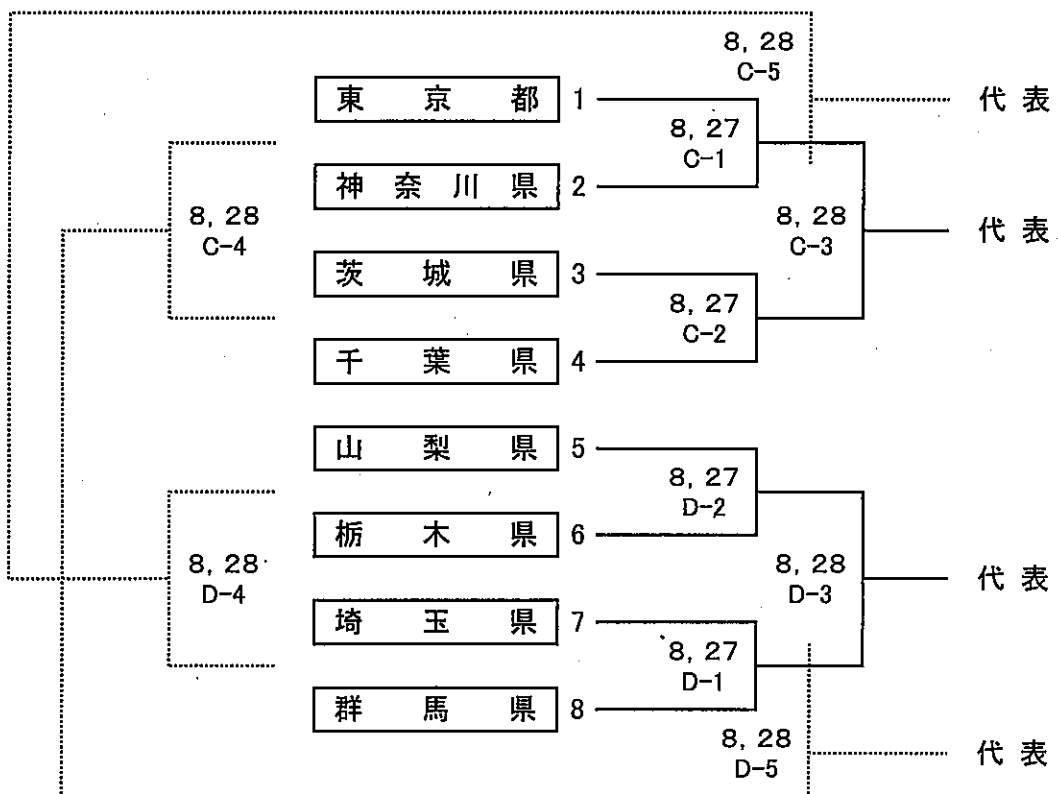

# バレーボール競技組合せ表

【少年男子】

A・B:甲府市総合市民会館

【少年女子】

C・D:小瀬スポーツ公園体育館

平成28年度 第71回国民体育大会関東ブロック大会 バレーボール競技  
試合日程

平成28年8月27日(土) 試合開始時刻 10:00

会 場	甲府市総合市民会館		小瀬スポーツ公園体育館	
	Aコート	Bコート	Cコート	Dコート
第1試合	成年男子A-1	成年男子B-1	成年女子C-1	成年女子D-1
第2試合	成年男子A-2	成年男子B-2	成年女子C-2	成年女子D-2
第3試合	少年男子A-1	少年男子B-1	少年女子C-1	少年女子D-1
第4試合	成年男子A-3	成年男子B-3	成年女子C-3	成年女子D-3
第5試合	少年男子A-2	少年男子B-2	少年女子C-2	少年女子D-2
第6試合	成年男子代表決定戦 A-4		成年女子代表決定戦 C-4	

平成28年8月28日(日) 試合開始時刻 10:00

会 場	甲府市総合市民会館		小瀬スポーツ公園体育館	
	Aコート	Bコート	Cコート	Dコート
第1試合	少年男子A-3	少年男子B-3	少年女子C-3	少年女子D-3
第2試合	少年男子A-4	少年男子B-4	少年女子C-4	少年女子D-4
第3試合	少年男子A-5	少年男子B-5	少年女子C-5	少年女子D-5

※ ・会場の開場時刻は、午前8時30分とする。

・両日とも、試合開始時刻を10:00とし、その後試合は追い込みで実施する。

但し、男子会場については、前試合終了後10分の合同練習後にプロトロールに入る。

・連続試合の場合は、前の試合終了後30分の休憩後にプロトロールに入る。

なお、上記合同練習時間は、この休憩時間に含むものとする。

開 始 式

成 年 平成28年8月27日(土) 9:00 甲府市総合市民会館 小瀬スポーツ公園体育館

少 年 平成28年8月28日(日) 9:00 甲府市総合市民会館 小瀬スポーツ公園体育館