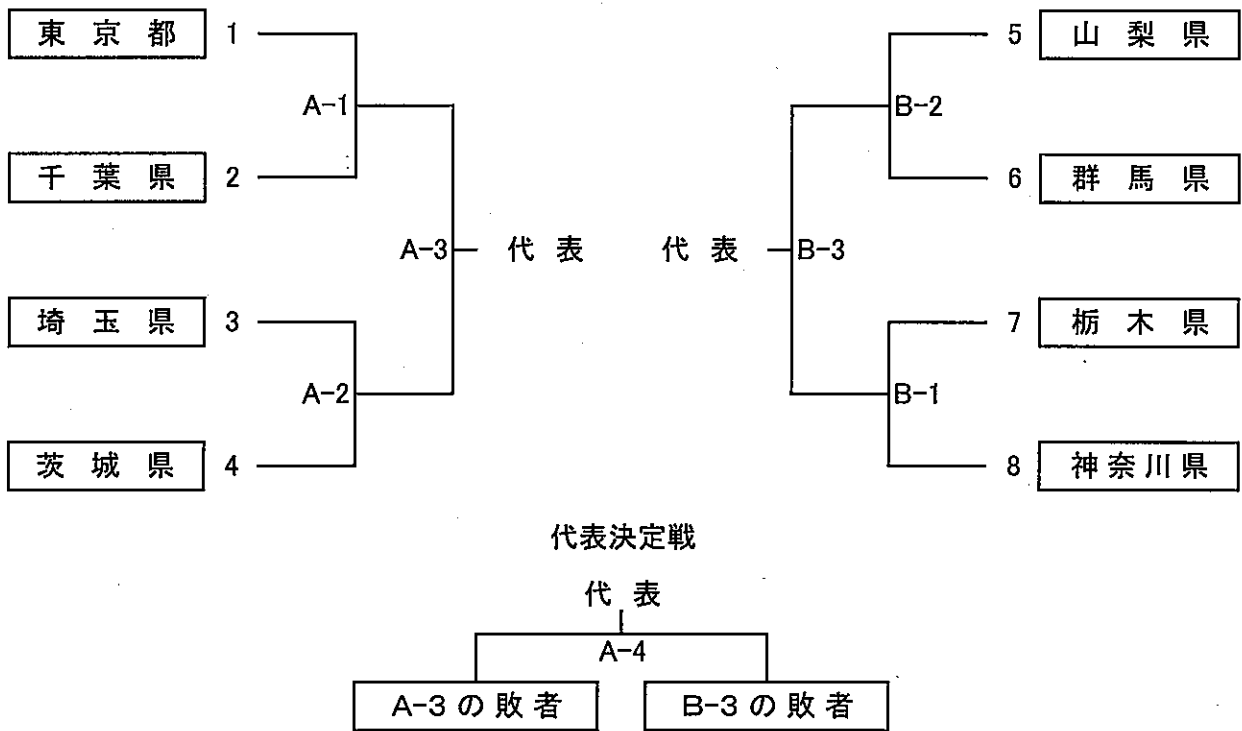

# バレーボール競技組合せ表

【 成年男子 】

8月27日(土)10:00試合開始

A・B:甲府市総合市民会館

【 成年女子 】

8月27日(土)10:00試合開始

C・D:小瀬スポーツ公園体育館

# バレーボール競技組合せ表

【少年男子】

A・B:甲府市総合市民会館

【少年女子】

C・D:小瀬スポーツ公園体育館

平成28年度 第71回国民体育大会関東ブロック大会 バレーボール競技  
試合日程

平成28年8月27日(土) 試合開始時刻 10:00

会 場	甲府市総合市民会館		小瀬スポーツ公園体育館	
	Aコート	Bコート	Cコート	Dコート
第 1 試合	成年男子A-1	成年男子B-1	成年女子C-1	成年女子D-1
第 2 試合	成年男子A-2	成年男子B-2	成年女子C-2	成年女子D-2
第 3 試合	少年男子A-1	少年男子B-1	少年女子C-1	少年女子D-1
第 4 試合	成年男子A-3	成年男子B-3	成年女子C-3	成年女子D-3
第 5 試合	少年男子A-2	少年男子B-2	少年女子C-2	少年女子D-2
第 6 試合	成年男子代表決定戦 A-4		成年女子代表決定戦 C-4	

平成28年8月28日(日) 試合開始時刻 10:00

会 場	甲府市総合市民会館		小瀬スポーツ公園体育館	
	Aコート	Bコート	Cコート	Dコート
第 1 試合	少年男子A-3	少年男子B-3	少年女子C-3	少年女子D-3
第 2 試合	少年男子A-4	少年男子B-4	少年女子C-4	少年女子D-4
第 3 試合	少年男子A-5	少年男子B-5	少年女子C-5	少年女子D-5

※ ・会場の開場時刻は、午前8時30分とする。

・両日とも、試合開始時刻を10:00とし、その後試合は追い込みで実施する。

但し、男子会場については、前試合終了後10分の合同練習後にプロトロールに入る。

・連続試合の場合は、前の試合終了後30分の休憩後にプロトロールに入る。

なお、上記合同練習時間は、この休憩時間に含むものとする。

開 始 式

成 年 平成28年8月27日(土) 9:00 甲府市総合市民会館 小瀬スポーツ公園体育館

少 年 平成28年8月28日(日) 9:00 甲府市総合市民会館 小瀬スポーツ公園体育館