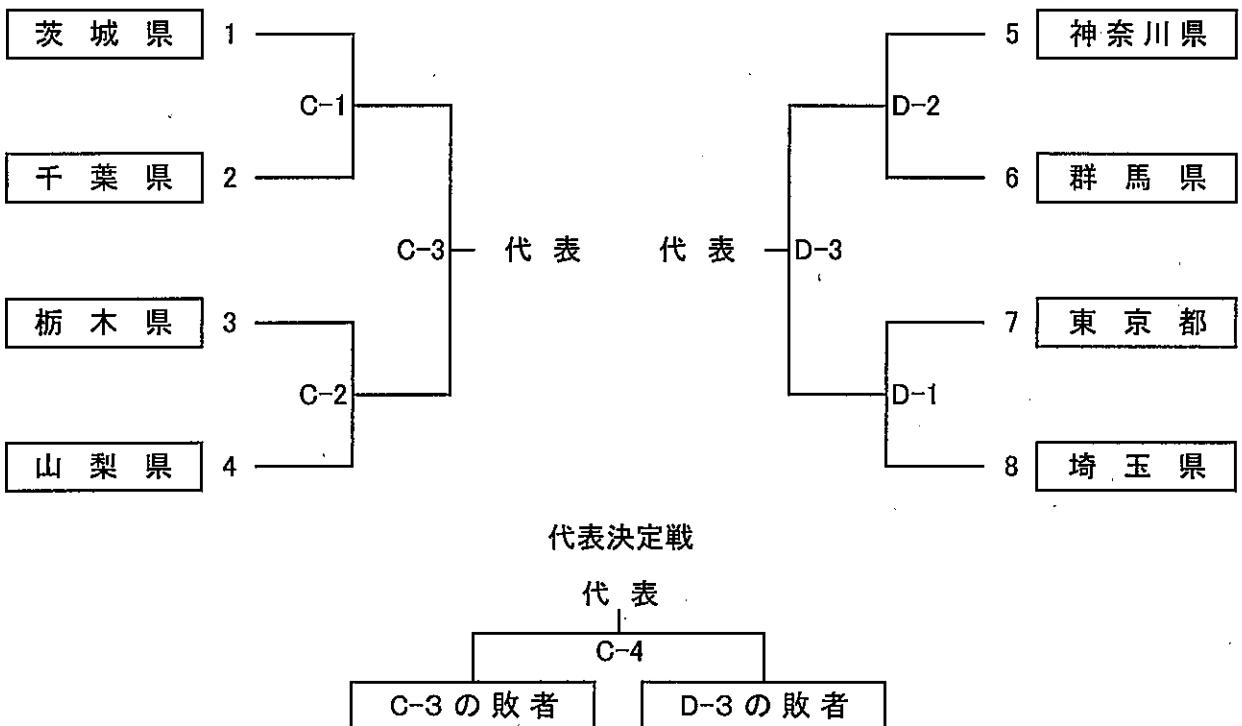

# バレーボール競技組合せ表

【 成年男子 】

8月27日(土)10:00試合開始

A・B:甲府市総合市民会館

【 成年女子 】

8月27日(土)10:00試合開始

C・D:小瀬スポーツ公園体育館

# バレーボール競技組合せ表

【少年男子】

A・B:甲府市総合市民会館

【少年女子】

C・D:小瀬スポーツ公園体育館

平成28年度 第71回国民体育大会関東ブロック大会 バレーボール競技  
試合日程

平成28年8月27日(土) 試合開始時刻 10:00

会 場	甲府市総合市民会館		小瀬スポーツ公園体育館	
	Aコート	Bコート	Cコート	Dコート
第1試合	成年男子A-1	成年男子B-1	成年女子C-1	成年女子D-1
第2試合	成年男子A-2	成年男子B-2	成年女子C-2	成年女子D-2
第3試合	少年男子A-1	少年男子B-1	少年女子C-1	少年女子D-1
第4試合	成年男子A-3	成年男子B-3	成年女子C-3	成年女子D-3
第5試合	少年男子A-2	少年男子B-2	少年女子C-2	少年女子D-2
第6試合	成年男子代表決定戦 A-4		成年女子代表決定戦 C-4	

平成28年8月28日(日) 試合開始時刻 10:00

会 場	甲府市総合市民会館		小瀬スポーツ公園体育館	
	Aコート	Bコート	Cコート	Dコート
第1試合	少年男子A-3	少年男子B-3	少年女子C-3	少年女子D-3
第2試合	少年男子A-4	少年男子B-4	少年女子C-4	少年女子D-4
第3試合	少年男子A-5	少年男子B-5	少年女子C-5	少年女子D-5

※ ・会場の開場時刻は、午前8時30分とする。

・両日とも、試合開始時刻を10:00とし、その後試合は追い込みで実施する。

但し、男子会場については、前試合終了後10分の合同練習後にプロトロールに入る。

・連続試合の場合は、前の試合終了後30分の休憩後にプロトロールに入る。

なお、上記合同練習時間は、この休憩時間に含むものとする。

開 始 式

成 年 平成28年8月27日(土) 9:00 甲府市総合市民会館 小瀬スポーツ公園体育館

少 年 平成28年8月28日(日) 9:00 甲府市総合市民会館 小瀬スポーツ公園体育館