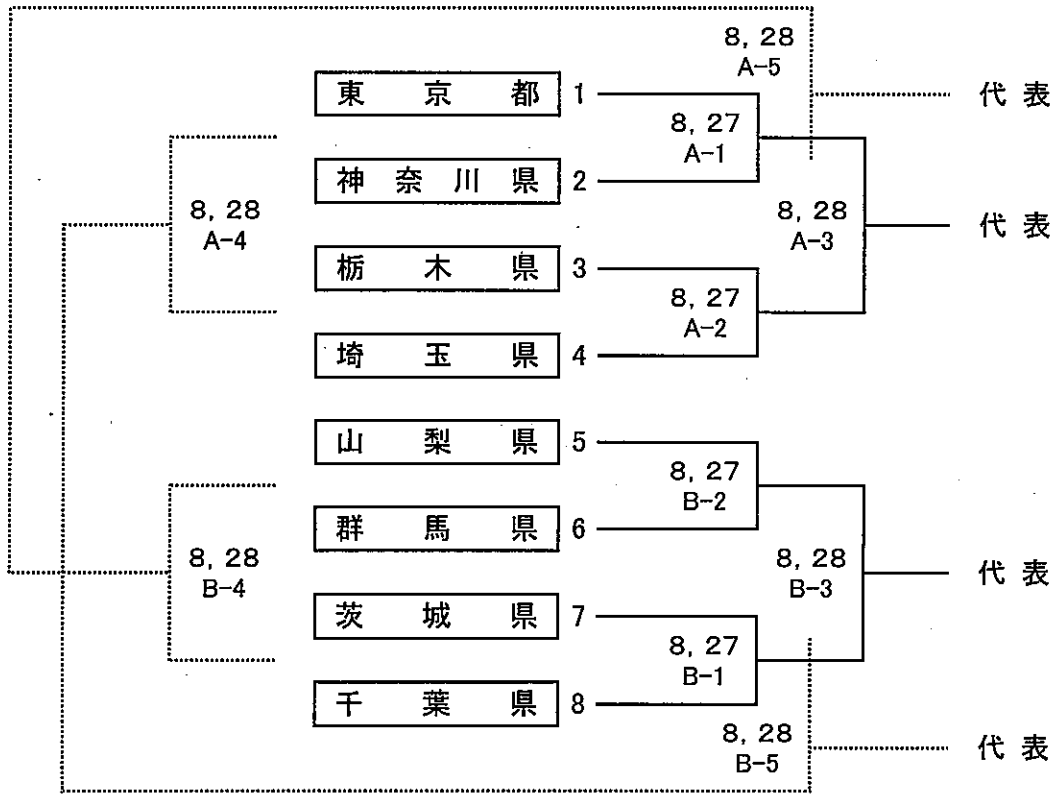

# バレーボール競技組合せ表

【 成年男子 】

8月27日(土)10:00試合開始

A・B:甲府市総合市民会館

【 成年女子 】

8月27日(土)10:00試合開始

C・D:小瀬スポーツ公園体育館

# バレーボール競技組合せ表

【少年男子】

A・B:甲府市総合市民会館

【少年女子】

C・D:小瀬スポーツ公園体育館

平成28年度 第71回国民体育大会関東ブロック大会 バレーボール競技  
試合日程

平成28年8月27日(土) 試合開始時刻 10:00

会 場	甲府市総合市民会館		小瀬スポーツ公園体育館	
	Aコート	Bコート	Cコート	Dコート
第 1 試合	成年男子A-1	成年男子B-1	成年女子C-1	成年女子D-1
第 2 試合	成年男子A-2	成年男子B-2	成年女子C-2	成年女子D-2
第 3 試合	少年男子A-1	少年男子B-1	少年女子C-1	少年女子D-1
第 4 試合	成年男子A-3	成年男子B-3	成年女子C-3	成年女子D-3
第 5 試合	少年男子A-2	少年男子B-2	少年女子C-2	少年女子D-2
第 6 試合	成年男子代表決定戦 A-4		成年女子代表決定戦 C-4	

平成28年8月28日(日) 試合開始時刻 10:00

会 場	甲府市総合市民会館		小瀬スポーツ公園体育館	
	Aコート	Bコート	Cコート	Dコート
第 1 試合	少年男子A-3	少年男子B-3	少年女子C-3	少年女子D-3
第 2 試合	少年男子A-4	少年男子B-4	少年女子C-4	少年女子D-4
第 3 試合	少年男子A-5	少年男子B-5	少年女子C-5	少年女子D-5

※ ・会場の開場時刻は、午前8時30分とする。

・両日とも、試合開始時刻を10:00とし、その後試合は追い込みで実施する。

但し、男子会場については、前試合終了後10分の合同練習後にプロトロールに入る。

・連続試合の場合は、前の試合終了後30分の休憩後にプロトロールに入る。

なお、上記合同練習時間は、この休憩時間に含むものとする。

開 始 式

成 年 平成28年8月27日(土) 9:00 甲府市総合市民会館 小瀬スポーツ公園体育館

少 年 平成28年8月28日(日) 9:00 甲府市総合市民会館 小瀬スポーツ公園体育館